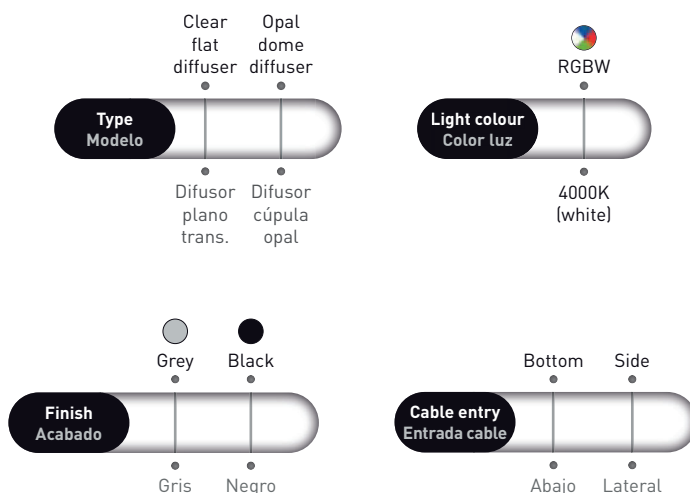

MUNDO DOT

Gen 2

MUNDO DOT

Gen 2

- Facade decoration
- Surfaced types in black and grey finish
- Opal dome or clear flat diffuser
- Beam angle: 100° flat diffuser / 140° dome diffuser
- DMX-RDM control (Remote device management)
- Side or Bottom cable entry
- Daisy chain up to 25 Dots
- Up to 195 lumens output in clear diffuser
- IP67 and IK10

- Luz para decorar fachadas
- Modelos de superficie en acabados negro y gris
- Difusor cúpula opal o difusor plano transparente
- Ángulo de apertura: 100° difusor plano / 140° difusor cúpula
- DMX-RDM control (Remote device management)
- Salida de los cables lateral o por abajo
- Conexiones en cadena hasta 25 Dots
- Hasta 195 lumens en difusor transparente
- Grado de protección IP67 e IK10

Mundo Dot Clear Flat Diffuser - 100°

Power	4 W (18 LEDs)				
Color temperatures	RGBW				
	Red	Green	Blue	4000K	R+G+B+W
Lumens output	14 lm	39 lm	8 lm	134 lm	195 lm
Luminaire efficiency	48,7 lm/W				
Measures / Weight	98 x 73 x 50 mm 450 gr				

Mundo Dot Opal Dome Diffuser - 140°

Power	4 W (18 LEDs)				
Color temperatures	RGBW				
	Red	Green	Blue	4000K	R+G+B+W
Lumens output	7 lm	10 lm	4 lm	64 lm	85 lm
Luminaire efficiency	21,2 lm/W				
Measures / Weight	98 x 73 x 65 mm 450 gr				