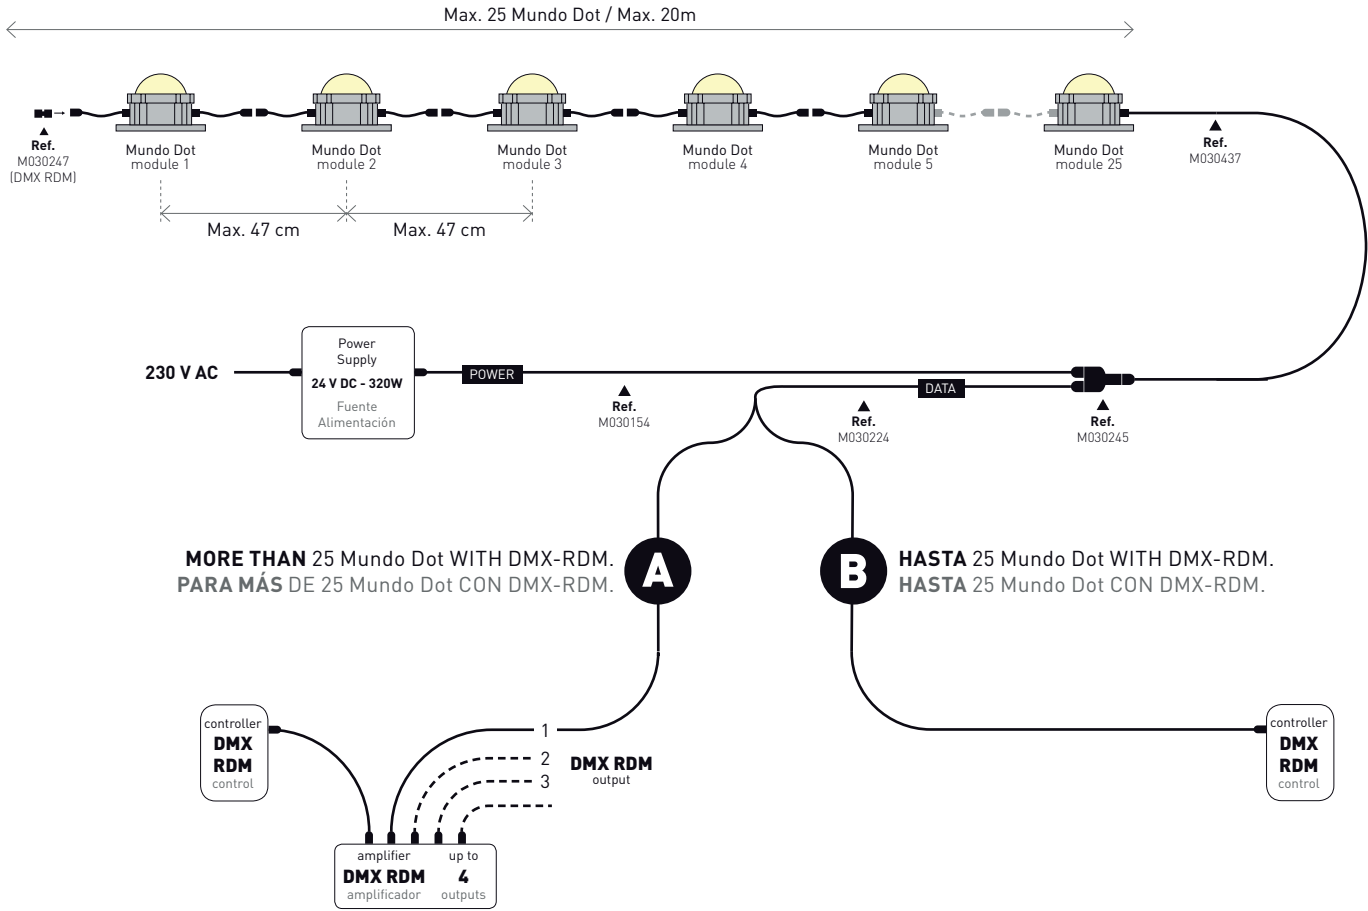

120 OHM end cap (5 poles-male) DMX RDM.
Tapón final 120 OHM (5 polos-macho) DMX RDM.

Bottom or side cable entry. Cable length 20 cm.
Entrada de cable por abajo o por el lateral. Longitud del cable 20 cm.

MUNDO DOT

Gen 2

CONNECTIONS CONEXIONES

A

MORE THAN 25 Mundo Dot WITH DMX-RDM. PARA MÁS DE 25 Mundo Dot CON DMX-RDM.

Maximum 25 Mundo Dot per DMX-RDM.
Maximum 20 meters from power supply to last Mundo Dot.
Maximum 100 meters from amplifier/controller to last Mundo Dot.

Máximo 25 Mundo Dot por DMX-RDM.
Máximo 20 metros desde la fuente de alimentación hasta el último Mundo Dot.
Máximo 100 metros desde el amplificador/controlador hasta el último Mundo Dot.

B

HASTA 25 Mundo Dot WITH DMX-RDM. HASTA 25 Mundo Dot CON DMX-RDM.

Maximum 25 Mundo Dot per DMX-RDM.
Maximum 20 meters from power supply to last Mundo Dot.
Maximum 100 meters from amplifier/controller to last Mundo Dot.

Máximo 25 Mundo Dot por DMX-RDM.
Máximo 20 metros desde la fuente de alimentación hasta el último Mundo Dot.
Máximo 100 metros desde el amplificador/controlador hasta el último Mundo Dot.