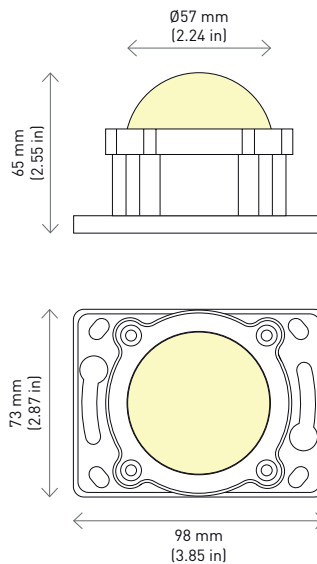

Mundo Dot Clear Flat Diffuser - 100°

Power	4 W (18 LEDs)				
Color temperatures	RGBW				
	Red	Green	Blue	4000K	R+G+B+W
Lumens output	14 lm	39 lm	8 lm	134 lm	195 lm
Luminaire efficiency	48,7 lm/W				
Measures / Weight	98 x 73 x 50 mm 450 gr				

Mundo Dot Opal Dome Diffuser - 140°

Power	4 W (18 LEDs)				
Color temperatures	RGBW				
	Red	Green	Blue	4000K	R+G+B+W
Lumens output	7 lm	10 lm	4 lm	64 lm	85 lm
Luminaire efficiency	21,2 lm/W				
Measures / Weight	98 x 73 x 65 mm 450 gr				

MUNDO DOT

Gen 2

MEASURES MEDIDAS

Mundo Dot Clear flat diffuser
Mundo Dot Difusor plano transparente

Mundo Dot Opal dome diffuser
Mundo Dot Difusor cúpula opal

LIGHT DISTRIBUTION CURVES FOTOMETRÍAS

Mundo Dot RGBW Flat

120 OHM end cap (5 poles-male) DMX RDM.
Tapón final 120 OHM (5 polos-macho) DMX RDM.

Bottom or side cable entry. Cable length 20 cm.
Entrada de cable por abajo o por el lateral. Longitud del cable 20 cm.