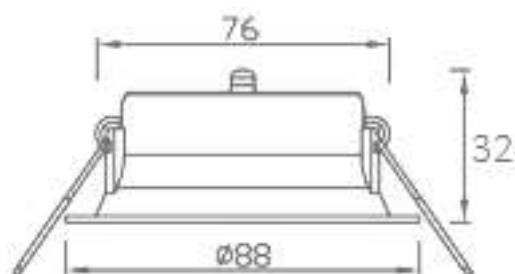

PROJECTORES EM ALUMÍNIO

PROJECTOR BL10310502 BRANCO MATE GU10

Tabela Técnica

Tabela Técnica	
Cor	branco texturizado
Diâmetro de corte (\varnothing)	76 mm
Altura de corte	-
Diâmetro da superfície (\varnothing)	88 mm
Altura da superfície	-
Altura total	32 mm
Orientável	não
Casquilho	GU10
Descrição	
Projector de encastrar para lâmpada GU10 fabricado em alumínio	