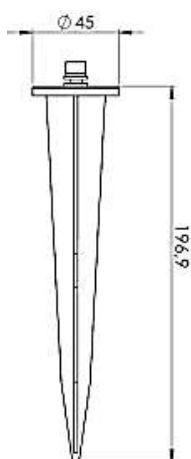

PROJECTORES DE EXTERIOR

Ground Standard Projector LED

GROUND SPIKE-SST

GROUND SPIKE-NYLON

GROUND-PLATE 6063/SST

INFORMAÇÕES TÉCNICAS - Ground Standard Projector LED					
Temperatura da cor	2200K	2700K	3000K	4000K	5000K
Fluxo luminoso (lm)	400lm	535lm	535lm	570lm	610lm
CRI	>80				
Ângulo de Abertura	10°, 30°, 50°				
Voltagem	230V 12V/24V				
Potência	7W 6W				
Temperatura de operação	(- 20°C + 55°C)				
Dimensão	Ø72mm				
IP	IP67 IP68				
Vida útil	> 60000h				