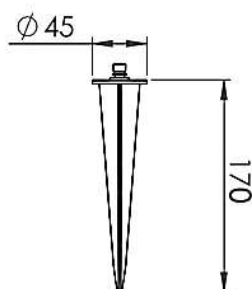

PROJECTORES DE EXTERIOR

Ground Standard Projector LED

GROUND SPIKE-SST

GROUND SPIKE-NYLON

GROUND-PLATE 6063/SST

INFORMAÇÕES TÉCNICAS - Ground Standard Projector LED					
Temperatura da cor	2200K	2700K	3000K	4000K	5000K
Fluxo luminoso (lm)	400lm	535lm	535lm	570lm	610lm
CRI	>80				
Ângulo de Abertura	10°, 30°, 50°				
Voltagem	230V 12V/24V				
Potência	7W 6W				
Temperatura de operação	(- 20°C + 55°C)				
Dimensão	Ø72mm				
IP	IP67 IP68				
Vida útil	> 60000h				