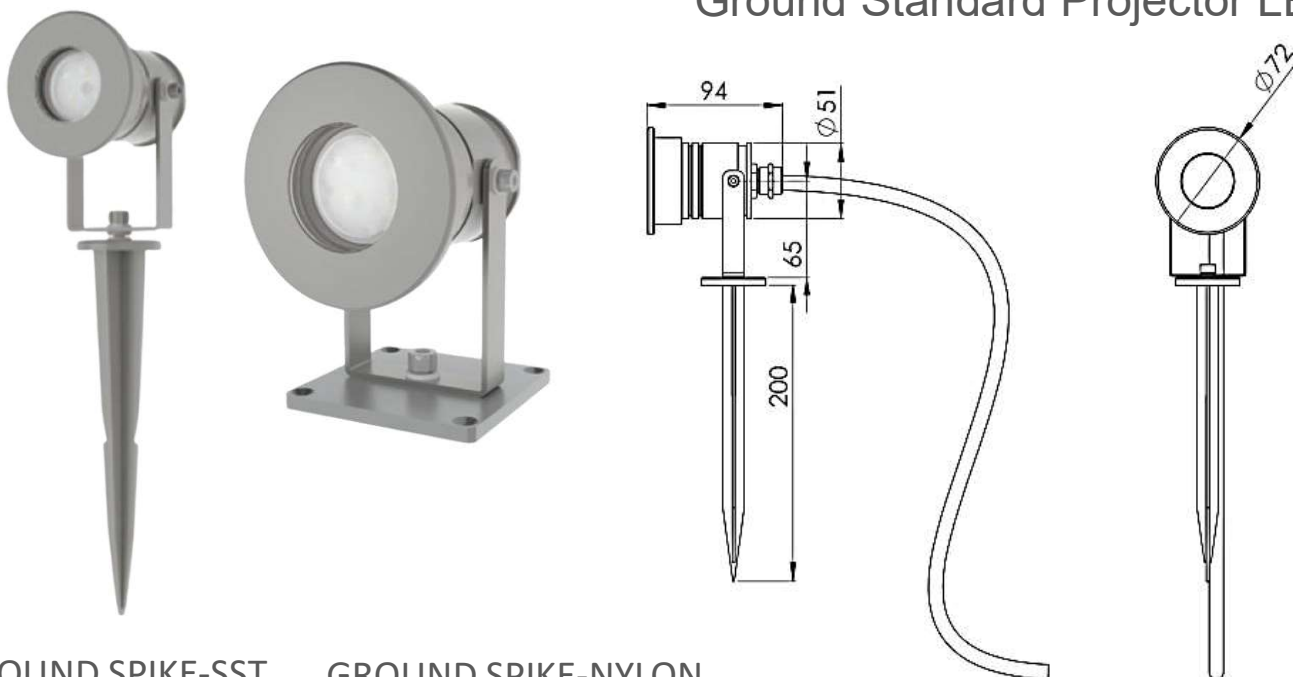

PROJECTORES DE EXTERIOR

Ground Standard Projector LED

GROUND SPIKE-SST

GROUND SPIKE-NYLON

GROUND-PLATE 6063/SST

INFORMAÇÕES TÉCNICAS - Ground Standard Projector LED					
Temperatura da cor	2200K	2700K	3000K	4000K	5000K
Fluxo luminoso (lm)	400lm	535lm	535lm	570lm	610lm
CRI	>80				
Ângulo de Abertura	10°, 30°, 50°				
Voltagem	230V 12V/24V				
Potência	7W 6W				
Temperatura de operação	(- 20°C + 55°C)				
Dimensão	Ø72mm				
IP	IP67 IP68				
Vida útil	> 60000h				