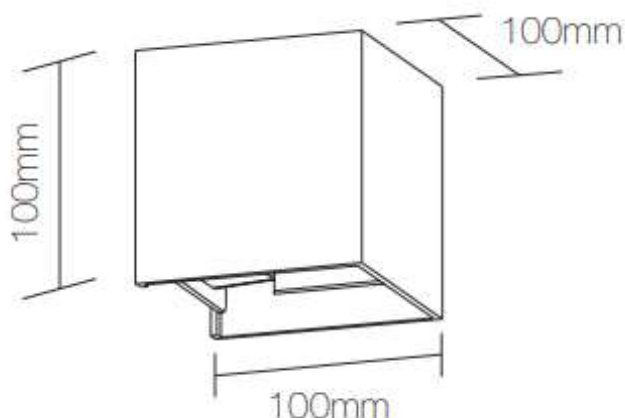

APLIQUE DE PAREDE CUBO UP/DOWN 6,8W

INFORMAÇÕES TÉCNICAS - Aplique de parede up/down cubo			
Temperatura da cor	2700K	3000K	4000K
Fluxo luminoso (lm)	480lm	530lm	542lm
CRI	>80		
Ângulo de Abertura	10°-120° (abas reguláveis)		
Alimentação	230V		
Potência	6,8W		
Temperatura de operação	(- 20°C + 40°C)		
Dimensão	100x100x100mm		
IP	IP54		
Vida útil	> 50000h		
Material	Alumínio		
Cores disponíveis:	branco, preto e corten		