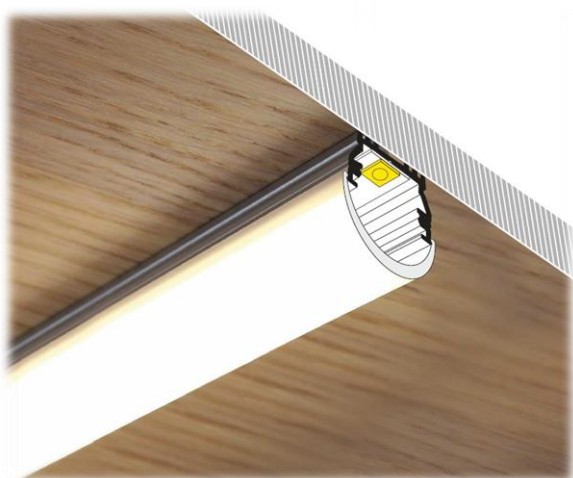

# PERFIS DE MONTAGEM SALIENTE

## UTIL12

- ALJ2JJ2J  Anodizado
- ALJ2JJJJ  Alumínio nu
- ALJ2JJ2L  Preto anodizado
- ALJ2JJJL  Branco lacado

Topo

Difusor

Clip

Acessórios

PRODUTO	DESCRIÇÃO
Perfil de alumínio UTIL12	Fita LED com largura máxima de 12mm Cor: Anodizado / Alumínio nu / Preto anodizado / Branco lacado Comprimento: 2 metros
Difusor	Tipo B (lâmina) Cor: Transparente / Frost / Opalino Tipo C (clic) Cor: Frost / Opalino / Lente Tipo D (clic) Cor: Opalino
Clip	Tipo U Cor: Inox Tipo X Cor: Alumínio nu
Topo	Cor: Cinza / Prata / Preto / Branco
Acessórios	Perfil de 90° Cor: Anodizado / Preto anodizado / Branco lacado