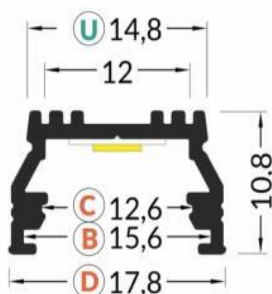

# PERFIS DE MONTAGEM SALIENTE

## UTIL12

- ALJ2JJ2J  Anodizado
- ALJ2JJJJ  Alumínio nu
- ALJ2JJ2L  Preto anodizado
- ALJ2JJJL  Branco lacado

Topo

Difusor

Clip

Acessórios

PRODUTO	DESCRIÇÃO
Perfil de alumínio UTIL12	Fita LED com largura máxima de 12mm Cor: Anodizado / Alumínio nu / Preto anodizado / Branco lacado Comprimento: 2 metros
Difusor	Tipo B (lâmina) Cor: Transparente / Frost / Opalino Tipo C (clic) Cor: Frost / Opalino / Lente Tipo D (clic) Cor: Opalino
Clip	Tipo U Cor: Inox Tipo X Cor: Alumínio nu
Topo	Cor: Cinza / Prata / Preto / Branco
Acessórios	Perfil de 90° Cor: Anodizado / Preto anodizado / Branco lacado