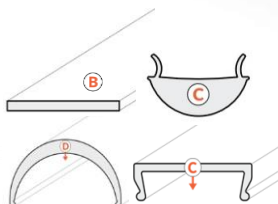

# PERFIS DE MONTAGEM SALIENTE

## UTIL12

- ALJ2JJ2J  Anodizado
- ALJ2JJJJ  Alumínio nu
- ALJ2JJ2L  Preto anodizado
- ALJ2JJJL  Branco lacado

Topo

Difusor

Clip

Acessórios

PRODUTO	DESCRIÇÃO
Perfil de alumínio UTIL12	Fita LED com largura máxima de 12mm Cor: Anodizado / Alumínio nu / Preto anodizado / Branco lacado Comprimento: 2 metros
Difusor	Tipo B (lâmina) Cor: Transparente / Frost / Opalino Tipo C (clic) Cor: Frost / Opalino / Lente Tipo D (clic) Cor: Opalino
Clip	Tipo U Cor: Inox Tipo X Cor: Alumínio nu
Topo	Cor: Cinza / Prata / Preto / Branco
Acessórios	Perfil de 90° Cor: Anodizado / Preto anodizado / Branco lacado