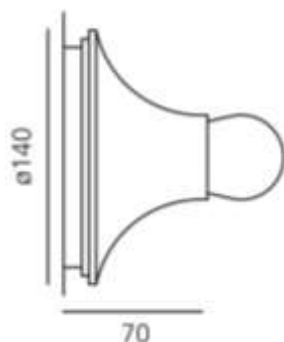

LUMINÁRIA INTERIOR - TECTO

ARTEMIDE TETI

- A048120 Branco
- A048150 Cinzento
- A048100 Transparente
- A048110 Laranja

PRODUTO	DESCRIÇÃO
TETI	Materialis: Plástico (PC) Casquilho E27 <30W/220-240V dimável Dimensões: 140 x 140 x 70 mm