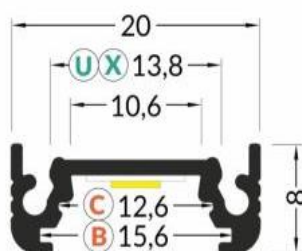

PERFIS DE MONTAGEM SALIENTE

SURF10

- 7727JJ2J  Anodizado
- 7727JJJJ  Alumínio nu
- 7727JJ2L  Preto anodizado
- 7727JJJL  Branco lacado

Topo

Difusor

Clip

Acessórios

PRODUTO	DESCRIÇÃO
Perfil de alumínio SURF10	Fita LED com largura máxima de 10mm Cor: Anodizado / Alumínio nu / Preto anodizado / Branco lacado Comprimento: 2 metros
Difusor	Tipo B (lâmina) Cor: Transparente / Frost / Opalino Tipo C (clic) Cor: Frost / Opalino / Lente
Clip	Tipo U Cor: Inox Tipo X Cor: Alumínio nu
Topo	Cor: Cinza / Prata / Preto / Branco
Acessórios	Perfil 90° Cor: Anodizado / Preto anodizado / Branco lacado Clip adaptador 180° Tipo X Cor: Alumínio nu