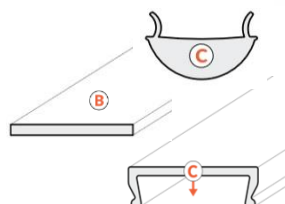

PERFIS DE MONTAGEM SALIENTE

SURF10

- 7727JJ2J  Anodizado
- 7727JJJJ  Alumínio nu
- 7727JJ2L  Preto anodizado
- 7727JJJL  Branco lacado

Topo

Difusor

Clip

Acessórios

PRODUTO	DESCRIÇÃO
Perfil de alumínio SURF10	Fita LED com largura máxima de 10mm Cor: Anodizado / Alumínio nu / Preto anodizado / Branco lacado Comprimento: 2 metros
Difusor	Tipo B (lâmina) Cor: Transparente / Frost / Opalino Tipo C (clic) Cor: Frost / Opalino / Lente
Clip	Tipo U Cor: Inox Tipo X Cor: Alumínio nu
Topo	Cor: Cinza / Prata / Preto / Branco
Acessórios	Perfil 90° Cor: Anodizado / Preto anodizado / Branco lacado Clip adaptador 180° Tipo X Cor: Alumínio nu