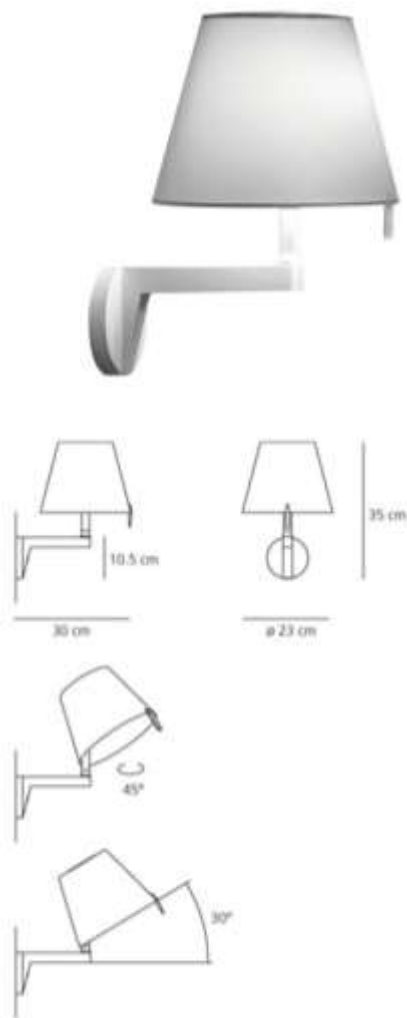

LUMINÁRIA INTERIOR - PAREDE

- 0720020A  Bronze
- 0721020A  Bronze c/ switch
- 0721020A  Cinzento
- 0721010A  Cinzento c/ switch

ARTEMIDE MELAMPO PAREDE

PRODUTO	DESCRIÇÃO
MELAMPO PAREDE	Materials: Alumínio, abajur em cetim, plástico Casquilho E14 <46W/230V/630lm/2800K dimável Dimensões: 230 x 300 x 350 mm