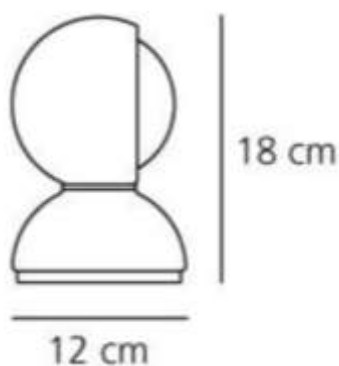

LUMINÁRIA INTERIOR - MESA

ARTEMIDE ECLISSE

- 0028050A  Laranja
0028030A  Branco
0028010A  Vermelho

PRODUTO	DESCRIÇÃO
ECLISSE	Materiais: Plástico, aço Casquilho E14 <25W/220-240V/170lm/2800K Dimensões: 120 x 120 x 180 mm