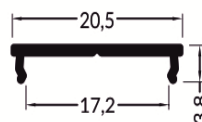

ESTORIL30-10

- V338JJ2J  Anodizado
- V338JJJJ  Alumínio nu
- V338JJ2L  Preto anodizado
- V338JJJL  Branco lacado

| PRODUTO | DESCRIÇÃO |
|---------------------------------|---|
| Perfil de alumínio ESTORIL30-10 | Tampa para substituição de clips e suportes de suspensão Comprimento: 2 metros |

FIX16

- C6J2JJ2J  Anodizado
- C6J2JJJJ  Alumínio nu
- C6J2JJ2L  Preto anodizado
- C6J2JJJL  Branco lacado

| PRODUTO | DESCRIÇÃO |
|--------------------------|---|
| Perfil de alumínio FIX16 | Tampa para substituição de clips e suportes de suspensão Comprimento: 2 metros |