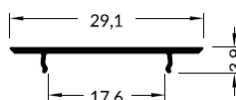

PERFIL ESTORIL ALUMINIO INTERNO

ESTORIL30-09

- V334JJ2J  Anodizado
- V334JJJJ  Alumínio nu
- V334JJ2L  Preto anodizado
- V334JJJL  Branco lacado

| PRODUTO | DESCRIÇÃO |
|---------------------------------|---|
| Perfil de alumínio ESTORIL30-09 | Tampa para substituição de difusor e suportes de suspensão Comprimento: 2 metros |

ESTORIL30-10

- V338JJ2J  Anodizado
- V338JJJJ  Alumínio nu
- V338JJ2L  Preto anodizado
- V338JJJL  Branco lacado

| PRODUTO | DESCRIÇÃO |
|---------------------------------|---|
| Perfil de alumínio ESTORIL30-10 | Tampa para substituição de clips e suportes de suspensão Comprimento: 2 metros |

FIX16

- C6J2JJ2J  Anodizado
- C6J2JJJJ  Alumínio nu
- C6J2JJ2L  Preto anodizado
- C6J2JJJL  Branco lacado

| PRODUTO | DESCRIÇÃO |
|--------------------------|---|
| Perfil de alumínio FIX16 | Tampa para substituição de clips e suportes de suspensão Comprimento: 2 metros |