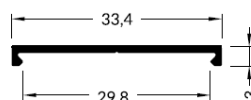

PERFIL ESTORIL ALUMINIO INTERNO

ESTORIL30-09

- V334JJ2J  Anodizado
- V334JJJJ  Alumínio nu
- V334JJ2L  Preto anodizado
- V334JJJL  Branco lacado

| PRODUTO | DESCRIÇÃO |
|---------------------------------|---|
| Perfil de alumínio ESTORIL30-09 | Tampa para substituição de difusor e suportes de suspensão Comprimento: 2 metros |

ESTORIL30-10

- V338JJ2J  Anodizado
- V338JJJJ  Alumínio nu
- V338JJ2L  Preto anodizado
- V338JJJL  Branco lacado

| PRODUTO | DESCRIÇÃO |
|---------------------------------|---|
| Perfil de alumínio ESTORIL30-10 | Tampa para substituição de clips e suportes de suspensão Comprimento: 2 metros |

FIX16

- C6J2JJ2J  Anodizado
- C6J2JJJJ  Alumínio nu
- C6J2JJ2L  Preto anodizado
- C6J2JJJL  Branco lacado

| PRODUTO | DESCRIÇÃO |
|--------------------------|---|
| Perfil de alumínio FIX16 | Tampa para substituição de clips e suportes de suspensão Comprimento: 2 metros |