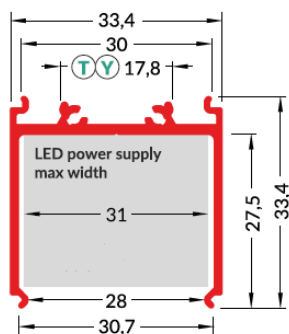

## ESTORIL30-08

- V33JJ2J  Anodizado
- V33JJJJ  Alumínio nu
- V33JJ2L  Preto anodizado
- V33JJJL  Branco lacado

Combinação com ESTORIL01

Combinação com ESTORIL02

Combinação com ESTORIL03

PRODUTO	DESCRIÇÃO
Perfil de alumínio ESTORIL30-08	Transformador / bateria com largura máxima de 31mm Cor: Anodizado / Alumínio nu / Preto anodizado / Branco lacado Comprimento: 2 metros
Clip	Tipo T Cor: Alumínio nu Tipo Y Cor: Inox
Topo	4 Topos para diferentes combinações Cor: Prata / Cinza / Preto / Branco