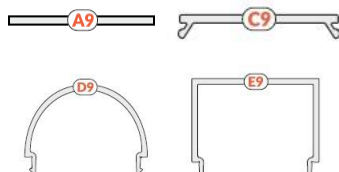

## ESTORIL30-07

- V326JJ2J  Anodizado
- V326JJJJ  Alumínio nu
- V326JJ2L  Preto anodizado
- V326JJJL  Branco lacado

Topo

Difusor

Clip

Acessórios

PRODUTO	DESCRIÇÃO
Perfil de alumínio ESTORIL30-07	Fita LED com largura máxima de 31mm Cor: Anodizado / Alumínio nu / Preto anodizado / Branco lacado Comprimento: 2 metros
Difusor	Tipo A9 (slide) Cor: Transparente / Frost / Opalino Tipo C9 (clic) Cor: Transparente / Opalino Tipo D9 (clic) Cor: Opalino Tipo E9 (clic) Cor: Opalino
Clip	Tipo T Cor: Alumínio nu Tipo Y Cor: Inox
Topo	Cor: Prata / Cinza / Preto / Branco
Acessórios	I – Clip adaptador 180° II - Perfil para 90° / 270° perpendiculares Cor: Anodizado / Preto / Branco III - Perfil 60° / 90° / 120° / 135° / 180° Cor: Anodizado / Preto / Branco IV – Mola de suporte para pladur Tipo U9 Cor: Inox V – Clip Tipo U9 para encastrar Cor: Inox