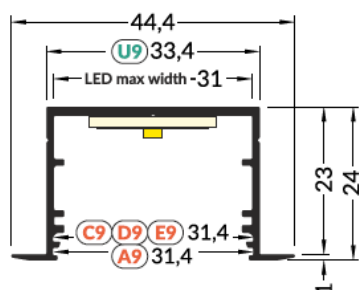

## ESTORIL30-07

- V326JJ2J  Anodizado
- V326JJJJ  Alumínio nu
- V326JJ2L  Preto anodizado
- V326JJJL  Branco lacado

Topo

Difusor

Clip

Acessórios

PRODUTO	DESCRIÇÃO
Perfil de alumínio ESTORIL30-07	Fita LED com largura máxima de 31mm Cor: Anodizado / Alumínio nu / Preto anodizado / Branco lacado Comprimento: 2 metros
Difusor	Tipo A9 (slide) Cor: Transparente / Frost / Opalino Tipo C9 (clic) Cor: Transparente / Opalino Tipo D9 (clic) Cor: Opalino Tipo E9 (clic) Cor: Opalino
Clip	Tipo T Cor: Alumínio nu Tipo Y Cor: Inox
Topo	Cor: Prata / Cinza / Preto / Branco
Acessórios	I – Clip adaptador 180° II - Perfil para 90° / 270° perpendiculares Cor: Anodizado / Preto / Branco III - Perfil 60° / 90° / 120° / 135° / 180° Cor: Anodizado / Preto / Branco IV – Mola de suporte para pladur Tipo U9 Cor: Inox V – Clip Tipo U9 para encastrar Cor: Inox