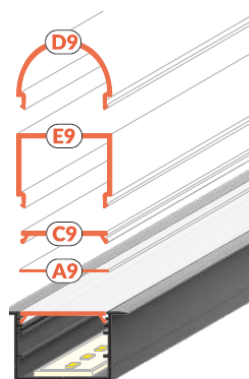

# PERFIS ESTORIL DE ENCASTRAR

## ESTORIL30-07

- V326JJ2J  Anodizado
- V326JJJJ  Alumínio nu
- V326JJ2L  Preto anodizado
- V326JJJL  Branco lacado

Topo

Difusor

Clip

Acessórios

PRODUTO	DESCRIÇÃO
Perfil de alumínio ESTORIL30-07	Fita LED com largura máxima de 31mm Cor: Anodizado / Alumínio nu / Preto anodizado / Branco lacado Comprimento: 2 metros
Difusor	Tipo A9 (slide) Cor: Transparente / Frost / Opalino Tipo C9 (clic) Cor: Transparente / Opalino Tipo D9 (clic) Cor: Opalino Tipo E9 (clic) Cor: Opalino
Clip	Tipo T Cor: Alumínio nu Tipo Y Cor: Inox
Topo	Cor: Prata / Cinza / Preto / Branco
Acessórios	I – Clip adaptador 180° II - Perfil para 90° / 270° perpendiculares Cor: Anodizado / Preto / Branco III - Perfil 60° / 90° / 120° / 135° / 180° Cor: Anodizado / Preto / Branco IV – Mola de suporte para pladur Tipo U9 Cor: Inox V – Clip Tipo U9 para encastrar Cor: Inox