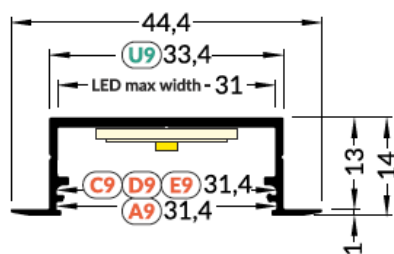

PERFIS ESTORIL DE ENCASTRAR

ESTORIL30-06

- V322JJ2J  Anodizado
- V322JJJJ  Alumínio nu
- V322JJ2L  Preto anodizado
- V322JJJL  Branco lacado

Topo

Difusor

Clip

Acessórios

| PRODUTO | DESCRIÇÃO |
|---------------------------------|---|
| Perfil de alumínio ESTORIL30-06 | Fita LED com largura máxima de 31mm Cor: Anodizado / Alumínio nu / Preto anodizado / Branco lacado Comprimento: 2 metros |
| Difusor | Tipo A9 (slide) Cor: Transparente / Frost / Opalino Tipo C9 (clic) Cor: Transparente / Opalino Tipo D9 (clic) Cor: Opalino Tipo E9 (clic) Cor: Opalino |
| Clip | Tipo T Cor: Alumínio nu Tipo Y Cor: Inox |
| Topo | Cor: Prata / Cinza / Preto / Branco |
| Acessórios | Clip Tipo U9 para encastrar Cor: Inox Mola de suporte para pladur Tipo U9 Cor: Inox |