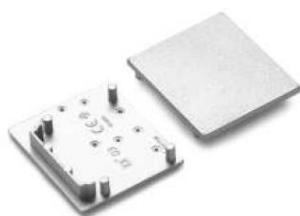

PERFIS ESTORIL DE ENCASTRAR

ESTORIL30-06

- V322JJ2J  Anodizado
- V322JJJJ  Alumínio nu
- V322JJ2L  Preto anodizado
- V322JJJL  Branco lacado

Topo

Difusor

Clip

Acessórios

| PRODUTO | DESCRIÇÃO |
|---------------------------------|---|
| Perfil de alumínio ESTORIL30-06 | Fita LED com largura máxima de 31mm Cor: Anodizado / Alumínio nu / Preto anodizado / Branco lacado Comprimento: 2 metros |
| Difusor | Tipo A9 (slide) Cor: Transparente / Frost / Opalino Tipo C9 (clic) Cor: Transparente / Opalino Tipo D9 (clic) Cor: Opalino Tipo E9 (clic) Cor: Opalino |
| Clip | Tipo T Cor: Alumínio nu Tipo Y Cor: Inox |
| Topo | Cor: Prata / Cinza / Preto / Branco |
| Acessórios | Clip Tipo U9 para encastrar Cor: Inox Mola de suporte para pladur Tipo U9 Cor: Inox |