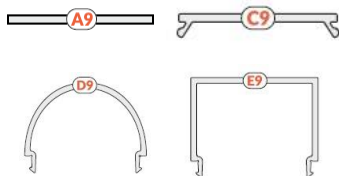

PERFIS ESTORIL DE ENCASTRAR

ESTORIL30-06

- V322JJ2J  Anodizado
- V322JJJJ  Alumínio nu
- V322JJ2L  Preto anodizado
- V322JJJL  Branco lacado

Topo

Difusor

Clip

Acessórios

| PRODUTO | DESCRIÇÃO |
|---------------------------------|---|
| Perfil de alumínio ESTORIL30-06 | Fita LED com largura máxima de 31mm Cor: Anodizado / Alumínio nu / Preto anodizado / Branco lacado Comprimento: 2 metros |
| Difusor | Tipo A9 (slide) Cor: Transparente / Frost / Opalino Tipo C9 (clic) Cor: Transparente / Opalino Tipo D9 (clic) Cor: Opalino Tipo E9 (clic) Cor: Opalino |
| Clip | Tipo T Cor: Alumínio nu Tipo Y Cor: Inox |
| Topo | Cor: Prata / Cinza / Preto / Branco |
| Acessórios | Clip Tipo U9 para encastrar Cor: Inox Mola de suporte para pladur Tipo U9 Cor: Inox |