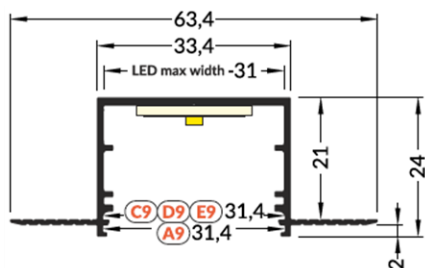

## ESTORIL30-05

- V3L8JJ2J  Anodizado
- V3L8JJJJ  Alumínio nu
- V3L8JJJL  Branco lacado

Topo

Difusor

Clip

Acessórios

PRODUTO	DESCRIÇÃO
Perfil de alumínio ESTORIL30-05	Fita LED com largura máxima de 31mm Cor: Anodizado / Alumínio nu / Branco lacado Comprimento: 2 metros
Difusor	Tipo A9 (slide) Cor: Transparente / Frost / Opalino Tipo C9 (clic) Cor: Transparente / Opalino Tipo D9 (clic) Cor: Opalino Tipo E9 (clic) Cor: Opalino
Clip	Tipo T Cor: Alumínio nu Tipo Y Cor: Inox
Topo	Cor: Prata / Cinza / Branco
Acessórios	Clip adaptador 180° Perfil para 90° / 270° perpendiculares Cor: Anodizado / Preto / Branco Perfil 60° / 90° / 120° / 135° / 180° Cor: Anodizado / Preto / Branco