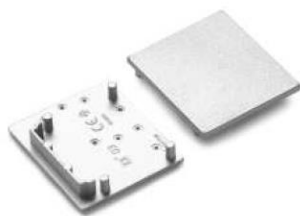

# PERFIS ESTORIL DE ENCASTRAR

## ESTORIL30-05

- V3L8JJ2J  Anodizado
- V3L8JJJJ  Alumínio nu
- V3L8JJJL  Branco lacado

Topo

Difusor

Clip

Acessórios

PRODUTO	DESCRIÇÃO
Perfil de alumínio ESTORIL30-05	Fita LED com largura máxima de 31mm Cor: Anodizado / Alumínio nu / Branco lacado Comprimento: 2 metros
Difusor	Tipo A9 (slide) Cor: Transparente / Frost / Opalino Tipo C9 (clic) Cor: Transparente / Opalino Tipo D9 (clic) Cor: Opalino Tipo E9 (clic) Cor: Opalino
Clip	Tipo T Cor: Alumínio nu Tipo Y Cor: Inox
Topo	Cor: Prata / Cinza / Branco
Acessórios	Clip adaptador 180° Perfil para 90° / 270° perpendiculares Cor: Anodizado / Preto / Branco Perfil 60° / 90° / 120° / 135° / 180° Cor: Anodizado / Preto / Branco