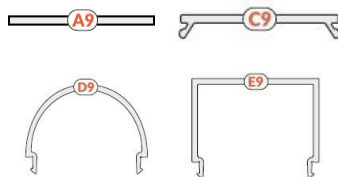

## ESTORIL30-05

- V3L8JJ2J  Anodizado
- V3L8JJJJ  Alumínio nu
- V3L8JJJL  Branco lacado

Topo

Difusor

Clip

Acessórios

PRODUTO	DESCRIÇÃO
Perfil de alumínio ESTORIL30-05	Fita LED com largura máxima de 31mm Cor: Anodizado / Alumínio nu / Branco lacado Comprimento: 2 metros
Difusor	Tipo A9 (slide) Cor: Transparente / Frost / Opalino Tipo C9 (clic) Cor: Transparente / Opalino Tipo D9 (clic) Cor: Opalino Tipo E9 (clic) Cor: Opalino
Clip	Tipo T Cor: Alumínio nu Tipo Y Cor: Inox
Topo	Cor: Prata / Cinza / Branco
Acessórios	Clip adaptador 180° Perfil para 90° / 270° perpendiculares Cor: Anodizado / Preto / Branco Perfil 60° / 90° / 120° / 135° / 180° Cor: Anodizado / Preto / Branco