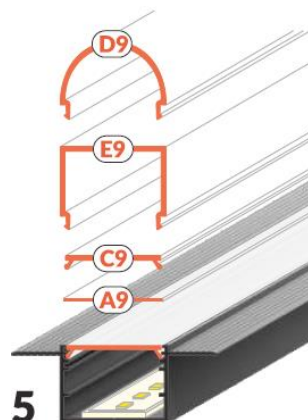

# PERFIS ESTORIL DE ENCASTRAR

## ESTORIL30-05

- V3L8JJ2J  Anodizado
- V3L8JJJJ  Alumínio nu
- V3L8JJJL  Branco lacado

Topo

Difusor

Clip

Acessórios

PRODUTO	DESCRIÇÃO
Perfil de alumínio ESTORIL30-05	Fita LED com largura máxima de 31mm Cor: Anodizado / Alumínio nu / Branco lacado Comprimento: 2 metros
Difusor	Tipo A9 (slide) Cor: Transparente / Frost / Opalino Tipo C9 (clic) Cor: Transparente / Opalino Tipo D9 (clic) Cor: Opalino Tipo E9 (clic) Cor: Opalino
Clip	Tipo T Cor: Alumínio nu Tipo Y Cor: Inox
Topo	Cor: Prata / Cinza / Branco
Acessórios	Clip adaptador 180° Perfil para 90° / 270° perpendiculares Cor: Anodizado / Preto / Branco Perfil 60° / 90° / 120° / 135° / 180° Cor: Anodizado / Preto / Branco