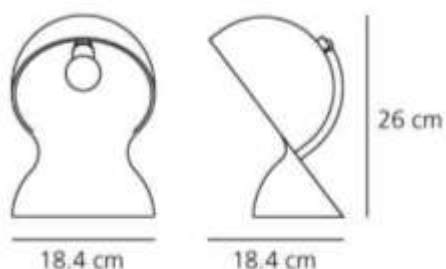

LUMINÁRIA INTERIOR - MESA

ARTEMIDE DALÙ

1466000A Branco

1466030A Preto

PRODUTO	DESCRIÇÃO
DALÙ	Material: Plástico (PC) Casquilho E14 <28W/220-240V/345lm/2800K Dimensões: 184 x 184 x 260 mm

IP20